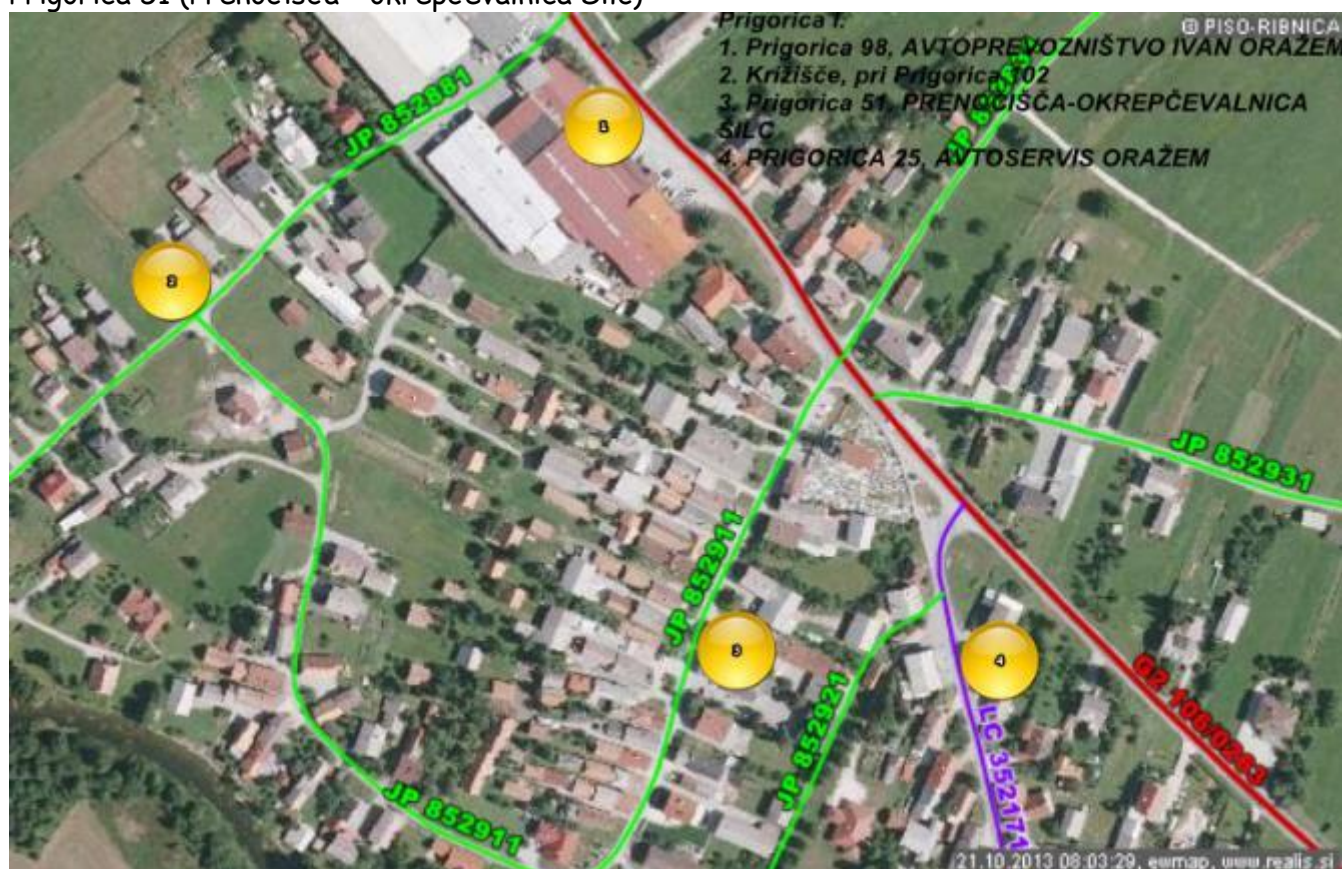

Jurjevica 51 in 50 (križišče in pri znaku za začetek naselja)

- Jurjevica II
- 3. Jurjevica 51 in 50 (križišče in pri znaku za zač. naselja)

Grič (avtobusno postajališče)

Breg 22 (avtobusno postajališče)

Goriča vas (avtobusno postajališče)

Nemška vas (avtobusno postajališče)

Dolenja vas, Lončarska ul. 64, KS Dolenja vas

Dolenja vas (postajališče pri POŠ Dolenja vas)

Rakitnica 38 (Bife Majda Beligoj)

Rakitnica 71 A (pri hidrantu)

Rakitnica (Gasilski dom)

Grčarice 3 (Gasilski dom)

Zapotok

Postajališča - šolski kombi

Prigorica 98 (Avtoprevoznitvo Ivan Oražem)

Prigorica 102 (križišče)

Prigorica 51 (Prenočišča - okrepčevalnica Šilc)

Prigorica 25 (Avtoservis Oražem)

Prigorica 4 A (križišče)

Prigorica 105 A

Blate 4 (pri križišču z JP 853091)

Kot pri Rakitnici 2

Otavice 12

Otavice 31 (križišče)

Otavice 39

Otavice 40 (Zahirović)