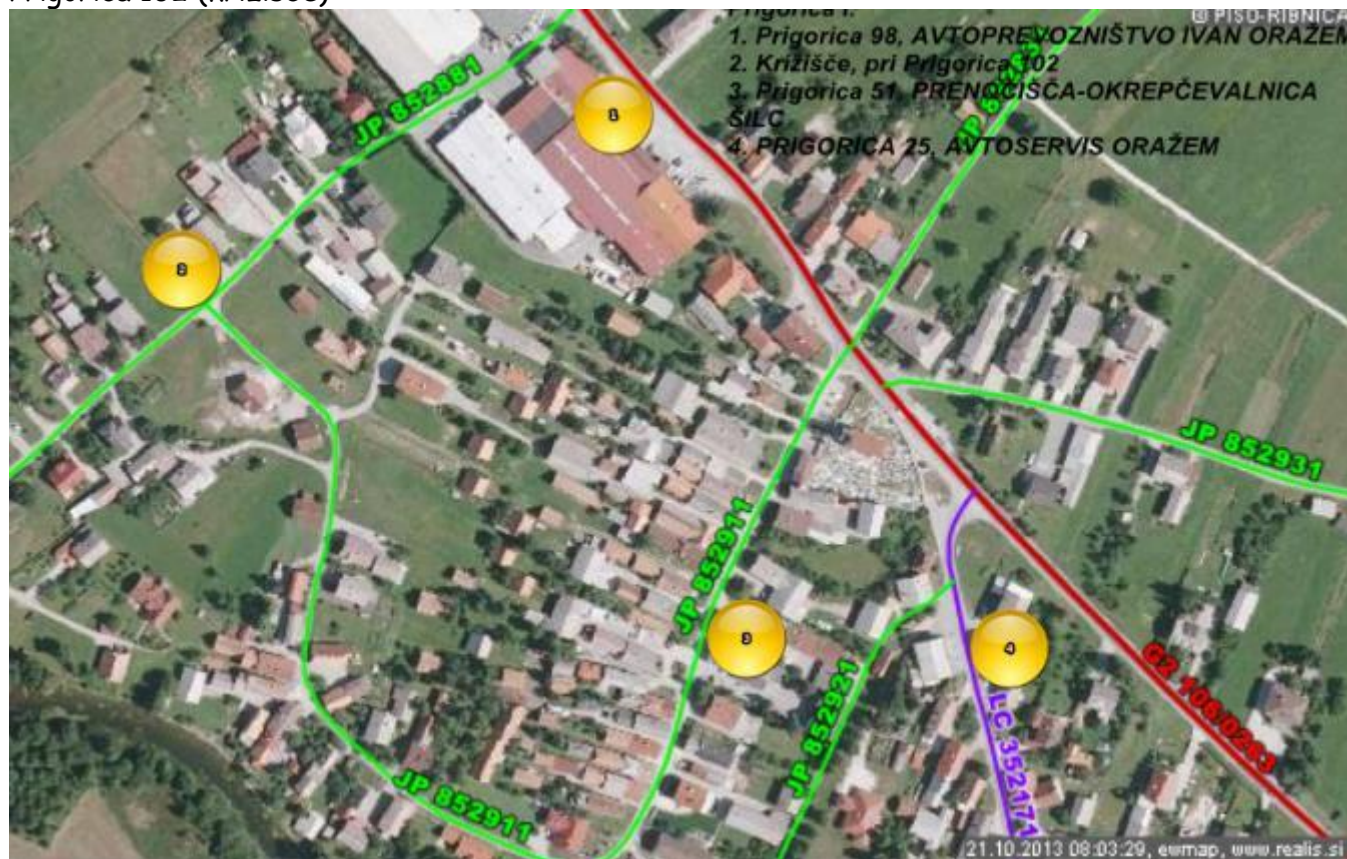

Jurjevica 51 in 50 (križišče in pri znaku za začetek naselja)

- Jurjevica II
- 3. Jurjevica 51 in 50 (križišče in pri znaku za zač. naselja)

Grič (avtobusno postajališče)

Breg 22 (avtobusno postajališče)

Goriča vas (avtobusno postajališče)

Nemška vas (avtobusno postajališče)

Dolenja vas, Lončarska ul. 64, KS Dolenja vas

Dolenja vas (postajališče pri POŠ Dolenja vas)

Rakitnica 38 (Bife Majda Beligoj)

Rakitnica 71 A (pri hidrantu)

Rakitnica (Gasilski dom)

Grčarice 3 (Gasilski dom)

Zapotok

Postajališča - šolski kombi

Prigorica 98 (Avtoprevoznitvo Ivan Oražem)

Prigorica 102 (križišče)

Prigorica 51 (Prenočišča - okrepčevalnica Šilc)

Prigorica 25 (Avtoservis Oražem)

Prigorica 4 A (križišče)

Prigorica 105 A

Blate 4 (pri križišču z JP 853091)

Kot pri Rakitnici 2

Otavice 12

Otavice 31 (križišče)

Otavice 39

Otavice 40 (Zahirović)