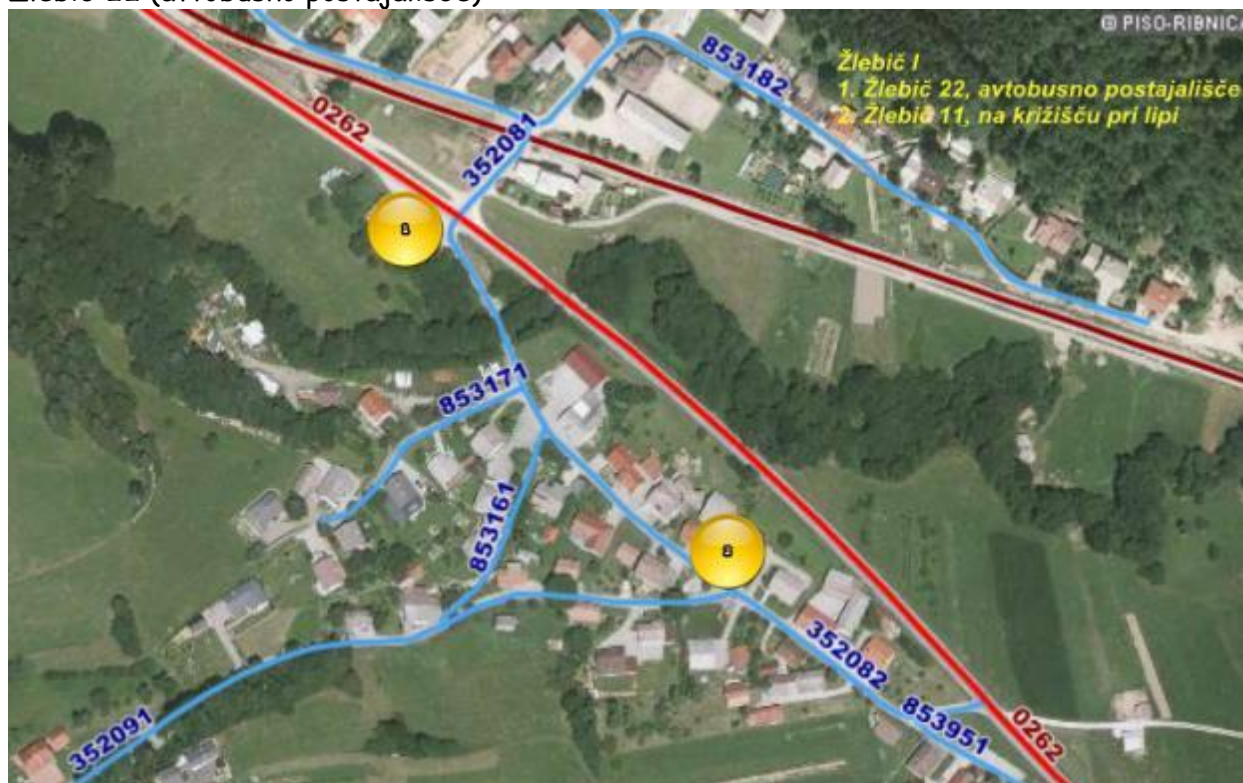

Postajališča - avtobus

Žlebič (cestni priključek med Dolenji Lazi 53 in Štupica Transport d. o. o.)

Žlebič 22 (avtobusno postajališče)

Sušje (postajališče pri POŠ Sušje)

Breže 18 (Gostišče Makšar)

Breže I
1. Breže 18, GOSTIŠČE MAKŠAR

Breže (pri mostu čez potok Bistrica)

Breže I
1. Breže 18, GOSTIŠČE MAKŠAR

Jurjevica 17

Jurjevica I
1. Jurjevica 17
2. Jurjevica 37 (križišče)

Jurjevica 37 (križišče)

- Jurjevica I
- 1. Jurjevica 17
- 2. Jurjevica 37 (križišče)

Jurjevica 51 in 50 (križišče in pri znaku za začetek naselja)

- Jurjevica II
- 3. Jurjevica 51 in 50 (križišče in pri znaku za zač. naselja)

Grič (avtobusno postajališče)

Breg 22 (avtobusno postajališče)

Goriča vas (avtobusno postajališče)

Nemška vas (avtobusno postajališče)

Dolenja vas, Lončarska ul. 64, KS Dolenja vas

Dolenja vas (postajališče pri POŠ Dolenja vas)

Rakitnica 38 (Bife Majda Beligoj)

Rakitnica 71 A (pri hidrantu)