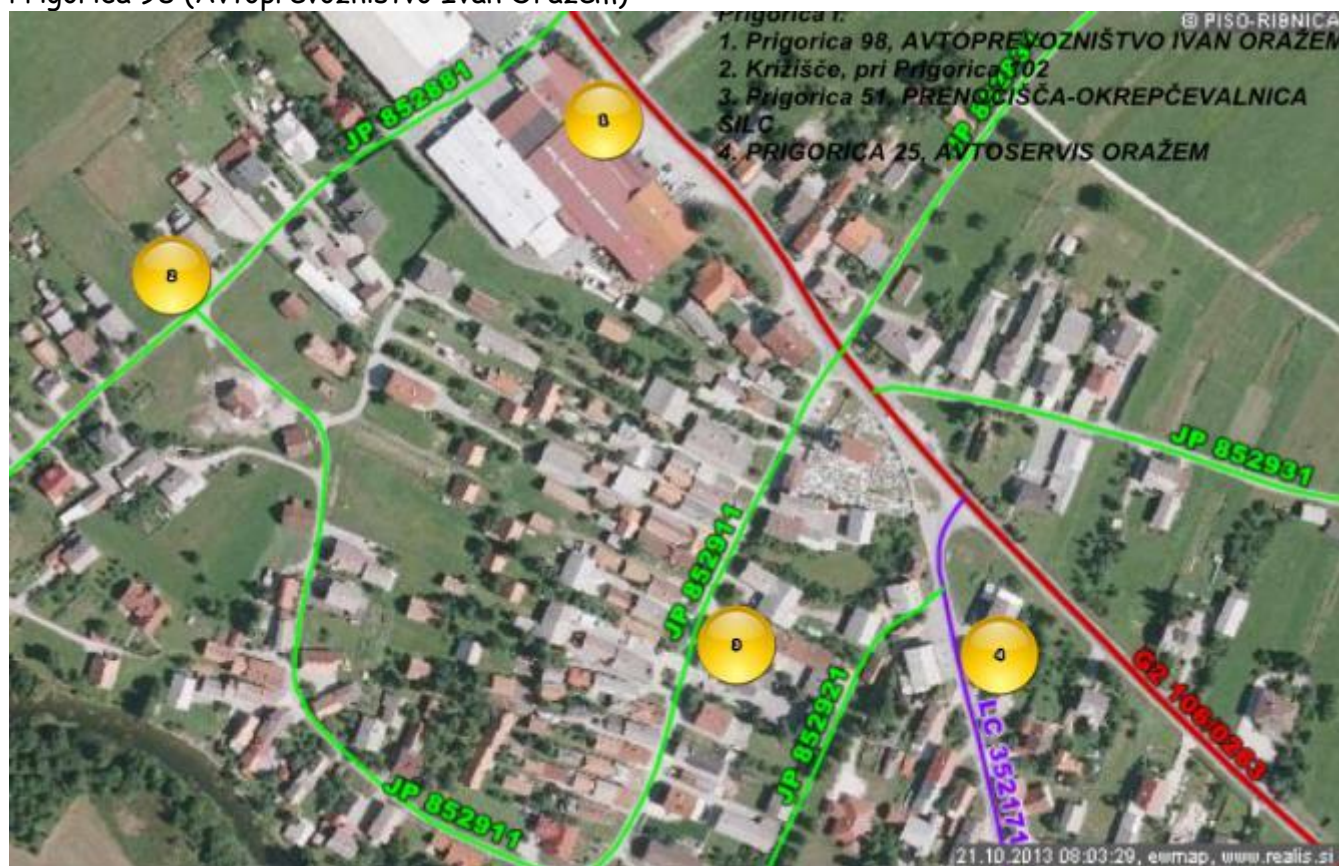

Jurjevica 51 in 50 (križišče in pri znaku za začetek naselja)

- Jurjevica II
- 3. Jurjevica 51 in 50 (križišče in pri znaku za zač. naselja)

Grič (avtobusno postajališče)

Breg 22 (avtobusno postajališče)

Goriča vas (avtobusno postajališče)

Nemška vas (avtobusno postajališče)

Dolenja vas, Lončarska ul. 64, KS Dolenja vas

Dolenja vas (postajališče pri POŠ Dolenja vas)

Rakitnica 38 (Bife Majda Beligoj)

Rakitnica 71 A (pri hidrantu)

Rakitnica (Gasilski dom)

Grčarice 3 (Gasilski dom)

Zapotok

Postajališča - šolski kombi

Prigorica 98 (Avtoprevoznitvo Ivan Oražem)

Prigorica 102 (križišče)

Prigorica 51 (Prenočišča - okrepčevalnica Šilc)

Prigorica 25 (Avtoservis Oražem)

Prigorica 4 A (križišče)

Prigorica 105 A

Blate 4 (pri križišču z JP 853091)

Kot pri Rakitnici 2

Otavice 12

Otavice 31 (križišče)

Otavice 39

Otavice 40 (Zahirović)