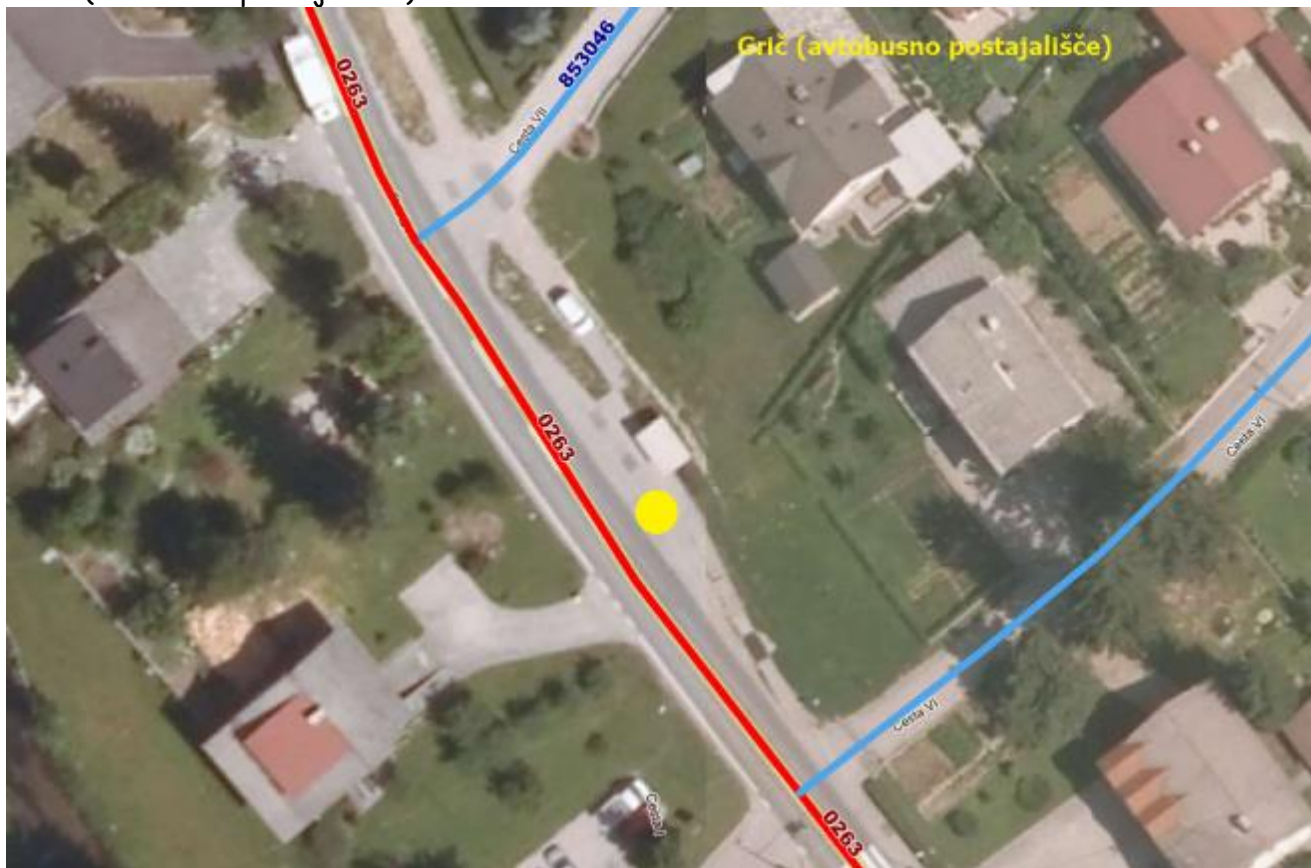

Postajališča - avtobus

Žlebič (cestni priključek med Dolenji Lazi 53 in Štupica Transport d. o. o.)

Žlebič 22 (avtobusno postajališče)

Sušje (postajališče pri POŠ Sušje)

Breže 18 (Gostišče Makšar)

Breže I
1. Breže 18, GOSTIŠČE MAKŠAR

Breže (pri mostu čez potok Bistrica)

Breže I
1. Breže 18, GOSTIŠČE MAKŠAR

Jurjevica 17

Jurjevica I
1. Jurjevica 17
2. Jurjevica 37 (križišče)

Jurjevica 37 (križišče)

- Jurjevica I
- 1. Jurjevica 17
- 2. Jurjevica 37 (križišče)

Jurjevica 51 in 50 (križišče in pri znaku za začetek naselja)

- Jurjevica II
- 3. Jurjevica 51 in 50 (križišče in pri znaku za zač. naselja)

Grič (avtobusno postajališče)

Breg 22 (avtobusno postajališče)

Goriča vas (avtobusno postajališče)

Nemška vas (avtobusno postajališče)

Dolenja vas, Lončarska ul. 64, KS Dolenja vas

Dolenja vas (postajališče pri POŠ Dolenja vas)

Rakitnica 38 (Bife Majda Beligoj)

Rakitnica 71 A (pri hidrantu)