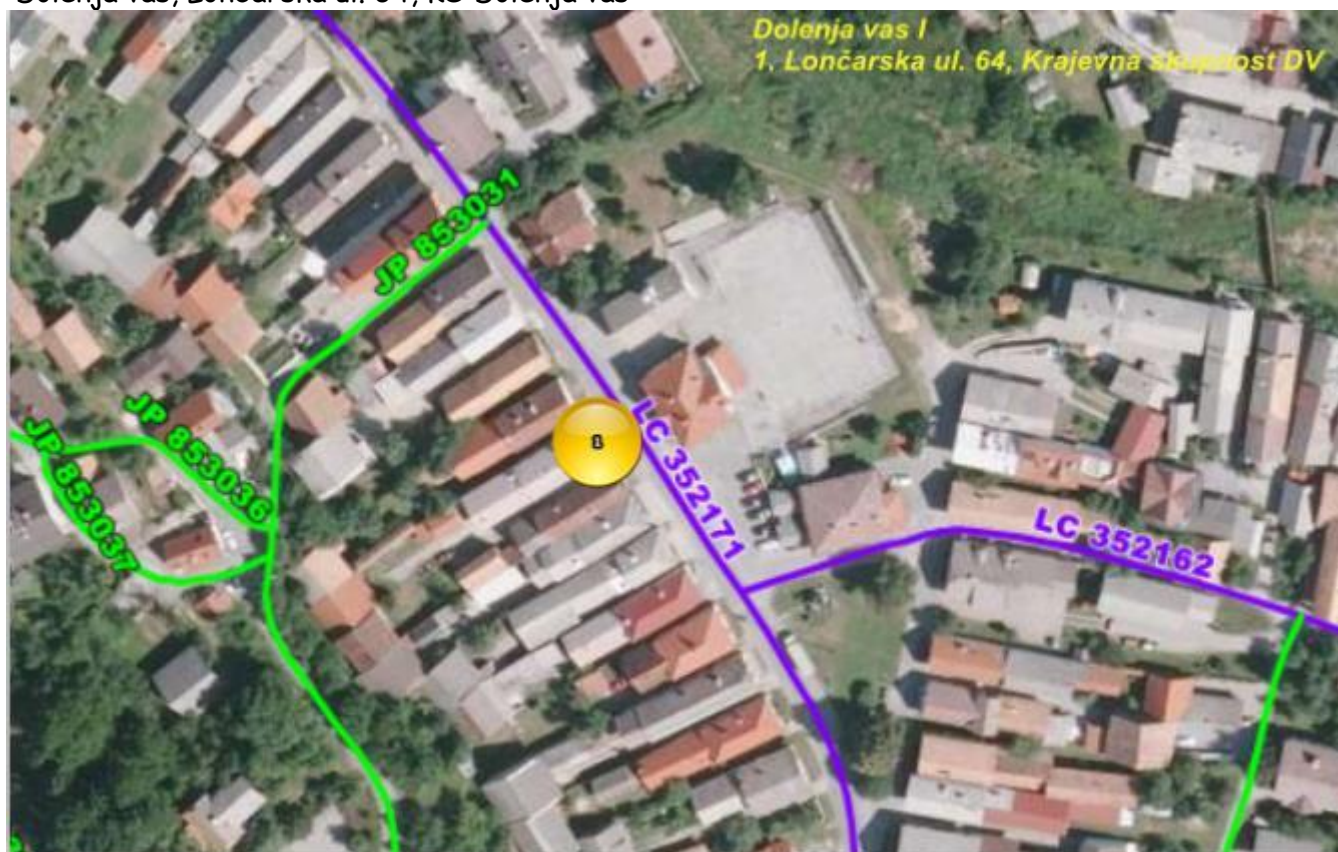

Breže (pri mostu čez potok Bistrica)

Breže I
1. Breže 18, GOSTIŠČE MAKŠAR

Jurjevica 17

Jurjevica I
1. Jurjevica 17
2. Jurjevica 37 (križišče)

Jurjevica 37 (križišče)

- Jurjevica I
- 1. Jurjevica 17
- 2. Jurjevica 37 (križišče)

Jurjevica 51 in 50 (križišče in pri znaku za začetek naselja)

- Jurjevica II
- 3. Jurjevica 51 in 50 (križišče in pri znaku za zač. naselja)

Grič (avtobusno postajališče)

Breg 22 (avtobusno postajališče)

Goriča vas (avtobusno postajališče)

Nemška vas (avtobusno postajališče)

Dolenja vas, Lončarska ul. 64, KS Dolenja vas

Dolenja vas (postajališče pri POŠ Dolenja vas)

Rakitnica 38 (Bife Majda Beligoj)

Rakitnica 71 A (pri hidrantu)