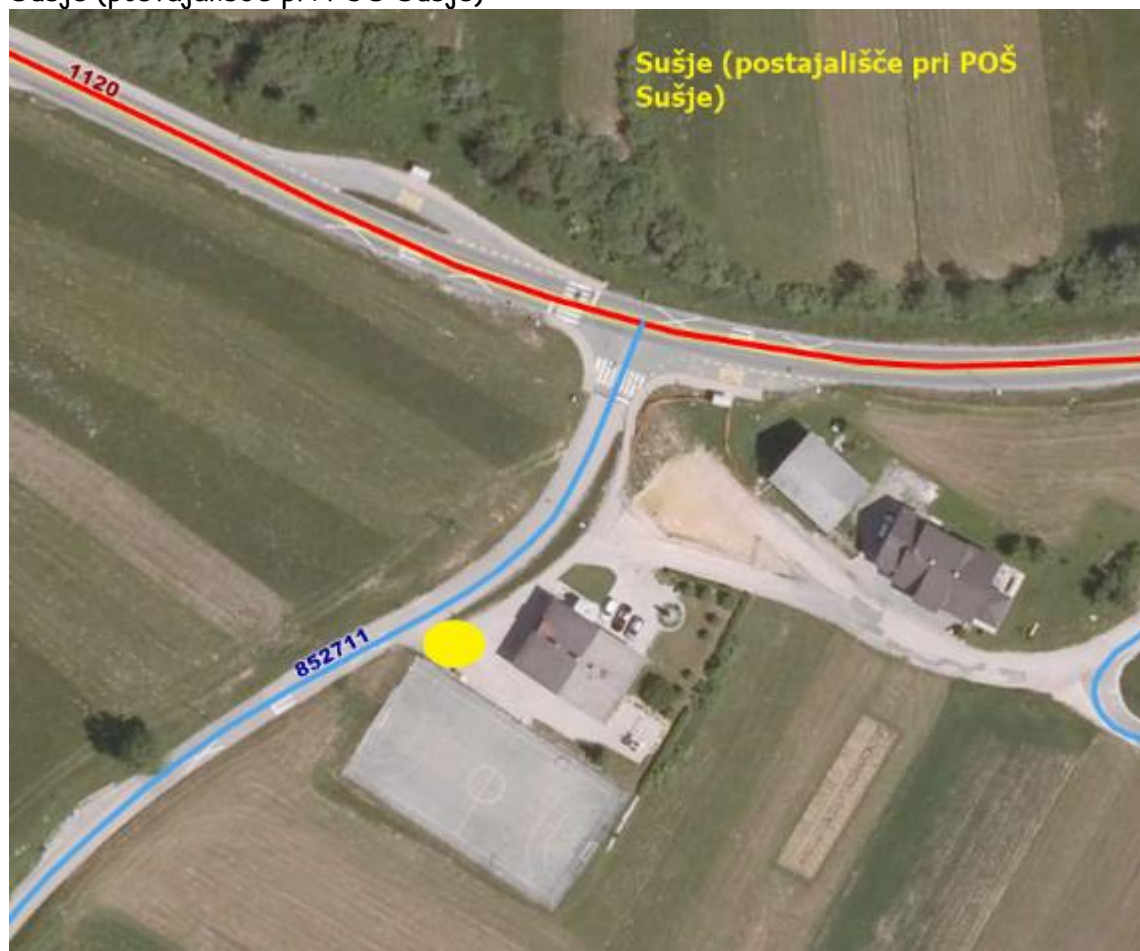

Postajališča - avtobus

Žlebič (cestni priključek med Dolenji Lazi 53 in Štupica Transport d. o. o.)

Žlebič 22 (avtobusno postajališče)

Sušje (postajališče pri POŠ Sušje)

Breže 18 (Gostišče Makšar)

Breže I
1. Breže 18, GOSTIŠČE MAKŠAR

Breže (pri mostu čez potok Bistrica)

Breže I
1. Breže 18, GOSTIŠČE MAKŠAR

Jurjevica 17

Jurjevica I
1. Jurjevica 17
2. Jurjevica 37 (križišče)

Jurjevica 37 (križišče)

- Jurjevica I
- 1. Jurjevica 17
- 2. Jurjevica 37 (križišče)

Jurjevica 51 in 50 (križišče in pri znaku za začetek naselja)

- Jurjevica II
- 3. Jurjevica 51 in 50 (križišče in pri znaku za zač. naselja)

Grič (avtobusno postajališče)

Breg 22 (avtobusno postajališče)

Goriča vas (avtobusno postajališče)

Nemška vas (avtobusno postajališče)

Dolenja vas, Lončarska ul. 64, KS Dolenja vas

Dolenja vas (postajališče pri POŠ Dolenja vas)

Rakitnica 38 (Bife Majda Beligoj)

Rakitnica 71 A (pri hidrantu)