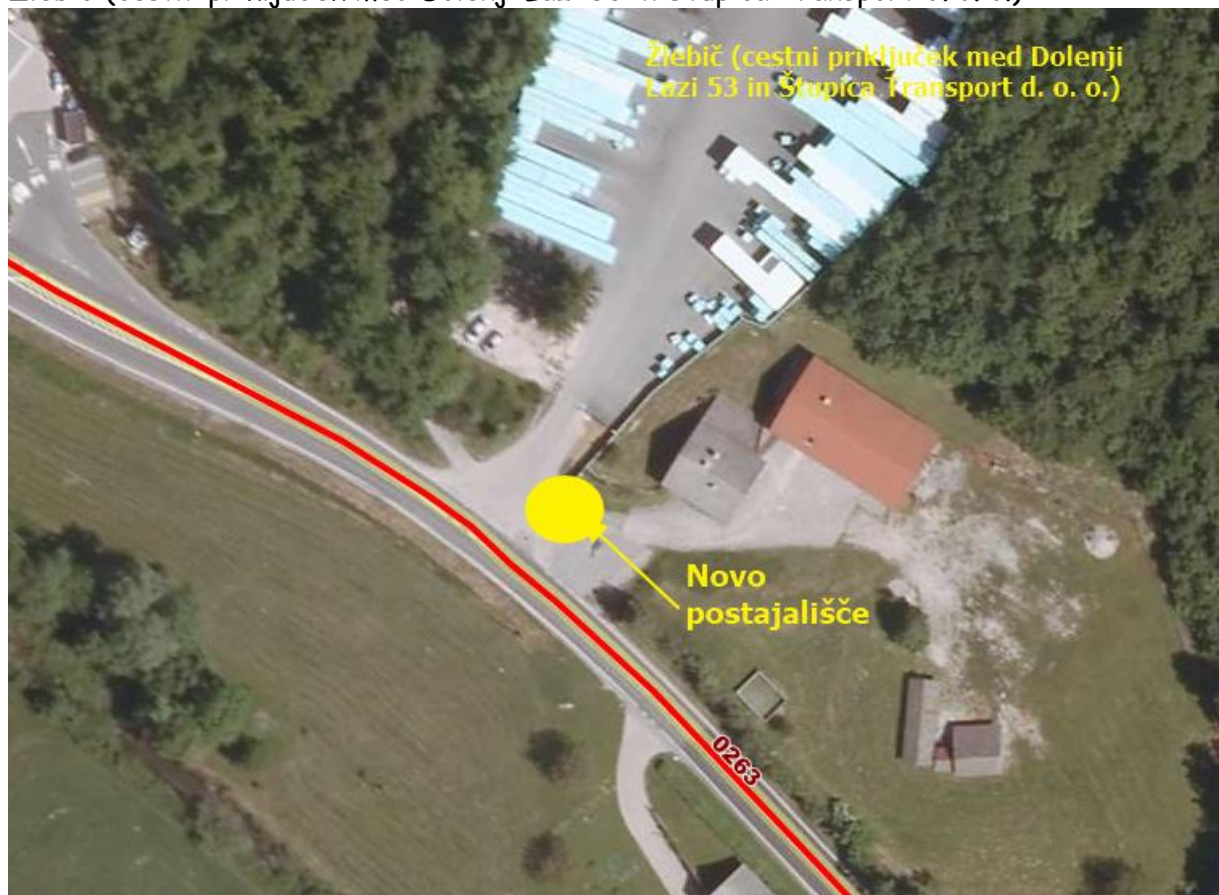

Postajališča - avtobus

Žlebič (cestni priključek med Dolenji Lazi 53 in Štupica Transport d. o. o.)

Žlebič 22 (avtobusno postajališče)

Sušje (postajališče pri POŠ Sušje)

Breže 18 (Gostišče Makšar)

Breže I
1. Breže 18, GOSTIŠČE MAKŠAR

Breže (pri mostu čez potok Bistrica)

Breže I
1. Breže 18, GOSTIŠČE MAKŠAR

Jurjevica 17

Jurjevica I
1. Jurjevica 17
2. Jurjevica 37 (križišče)

Jurjevica 37 (križišče)

- Jurjevica I
- 1. Jurjevica 17
- 2. Jurjevica 37 (križišče)

Jurjevica 51 in 50 (križišče in pri znaku za začetek naselja)

- Jurjevica II
- 3. Jurjevica 51 in 50 (križišče in pri znaku za zač. naselja)

Grič (avtobusno postajališče)

Breg 22 (avtobusno postajališče)

Goriča vas (avtobusno postajališče)

Nemška vas (avtobusno postajališče)

Dolenja vas, Lončarska ul. 64, KS Dolenja vas

Dolenja vas (postajališče pri POŠ Dolenja vas)

Rakitnica 38 (Bife Majda Beligoj)

Rakitnica 71 A (pri hidrantu)