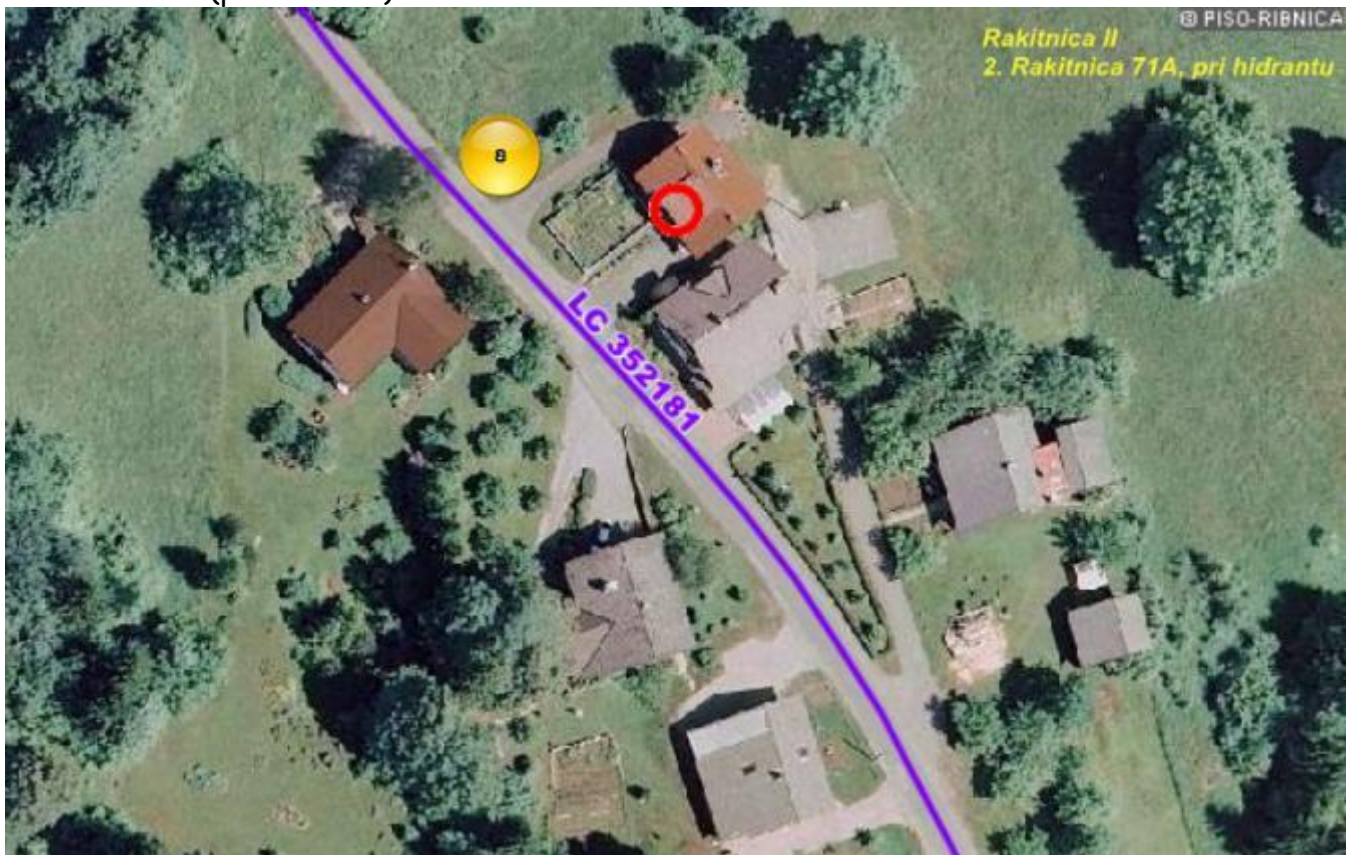

Breže (pri mostu čez potok Bistrica)

Breže I
1. Breže 18, GOSTIŠČE MAKŠAR

Jurjevica 17

Jurjevica I
1. Jurjevica 17
2. Jurjevica 37 (križišče)

Jurjevica 37 (križišče)

- Jurjevica I
- 1. Jurjevica 17
- 2. Jurjevica 37 (križišče)

Jurjevica 51 in 50 (križišče in pri znaku za začetek naselja)

- Jurjevica II
- 3. Jurjevica 51 in 50 (križišče in pri znaku za zač. naselja)

Grič (avtobusno postajališče)

Breg 22 (avtobusno postajališče)

Goriča vas (avtobusno postajališče)

Nemška vas (avtobusno postajališče)

Dolenja vas, Lončarska ul. 64, KS Dolenja vas

Dolenja vas (postajališče pri POŠ Dolenja vas)

Rakitnica 38 (Bife Majda Beligoj)

Rakitnica 71 A (pri hidrantu)